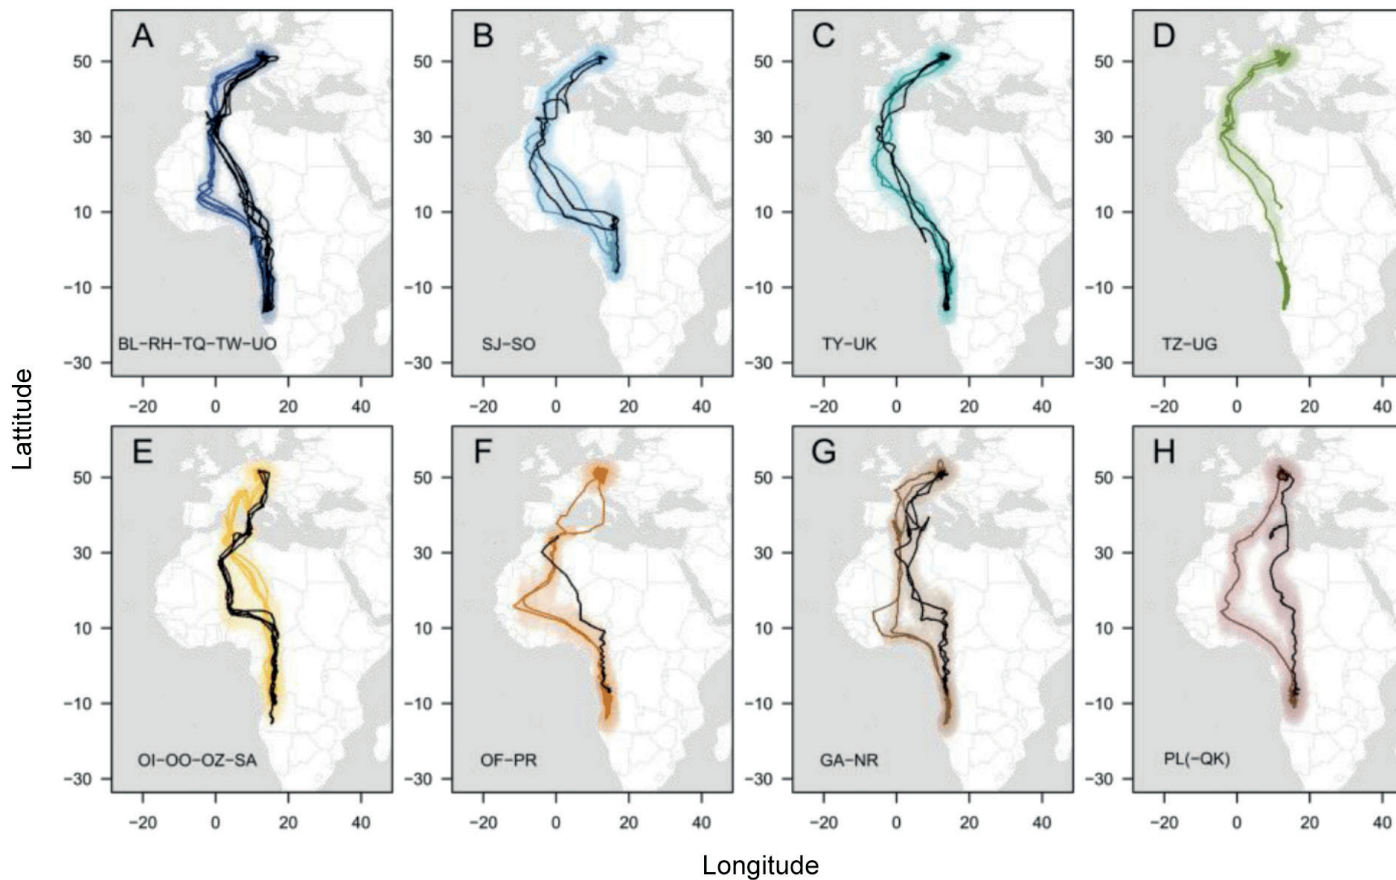

VOGELZUG BIENENFRESSER

Die acht Bilder zeigen acht Gruppen mit jeweils 2 bis 5 Vögel beim Hinflug in den Süden (farbig) und beim Rückflug in den Norden (schwarz).